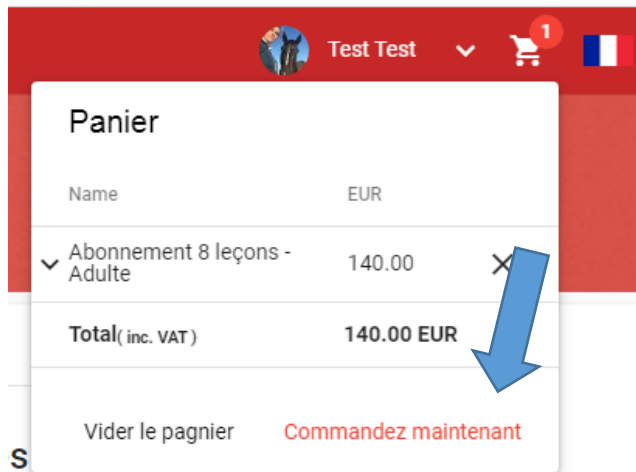

4. Procéder au virement. Dans peu de temps, un système de paiement en ligne sera mis en place.
5. Après réception de votre virement nous activerons votre abonnement.